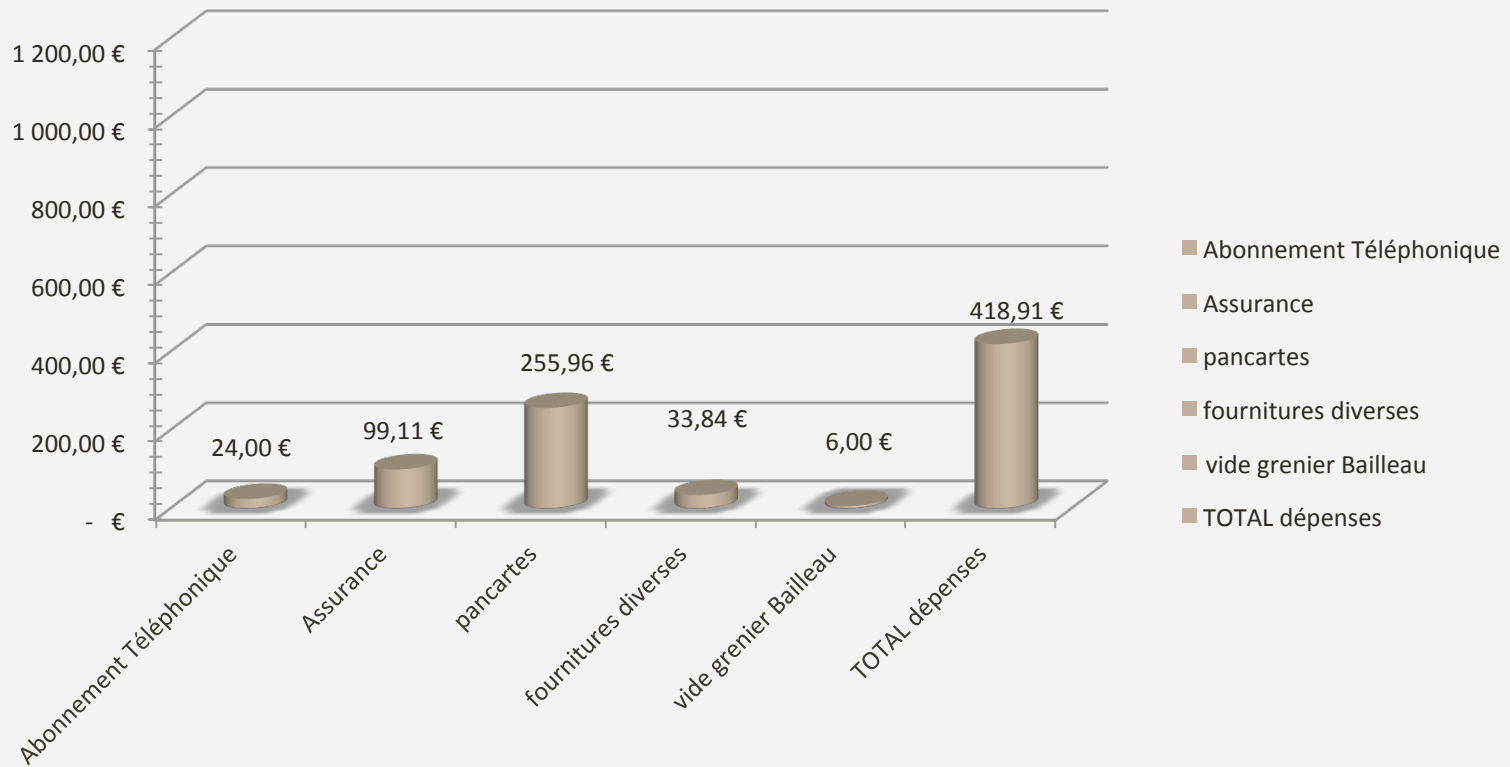

# DÉPENSES 2016

# GAINS 2016

2016

↳ Bénéfice 2016 : 1261,34€