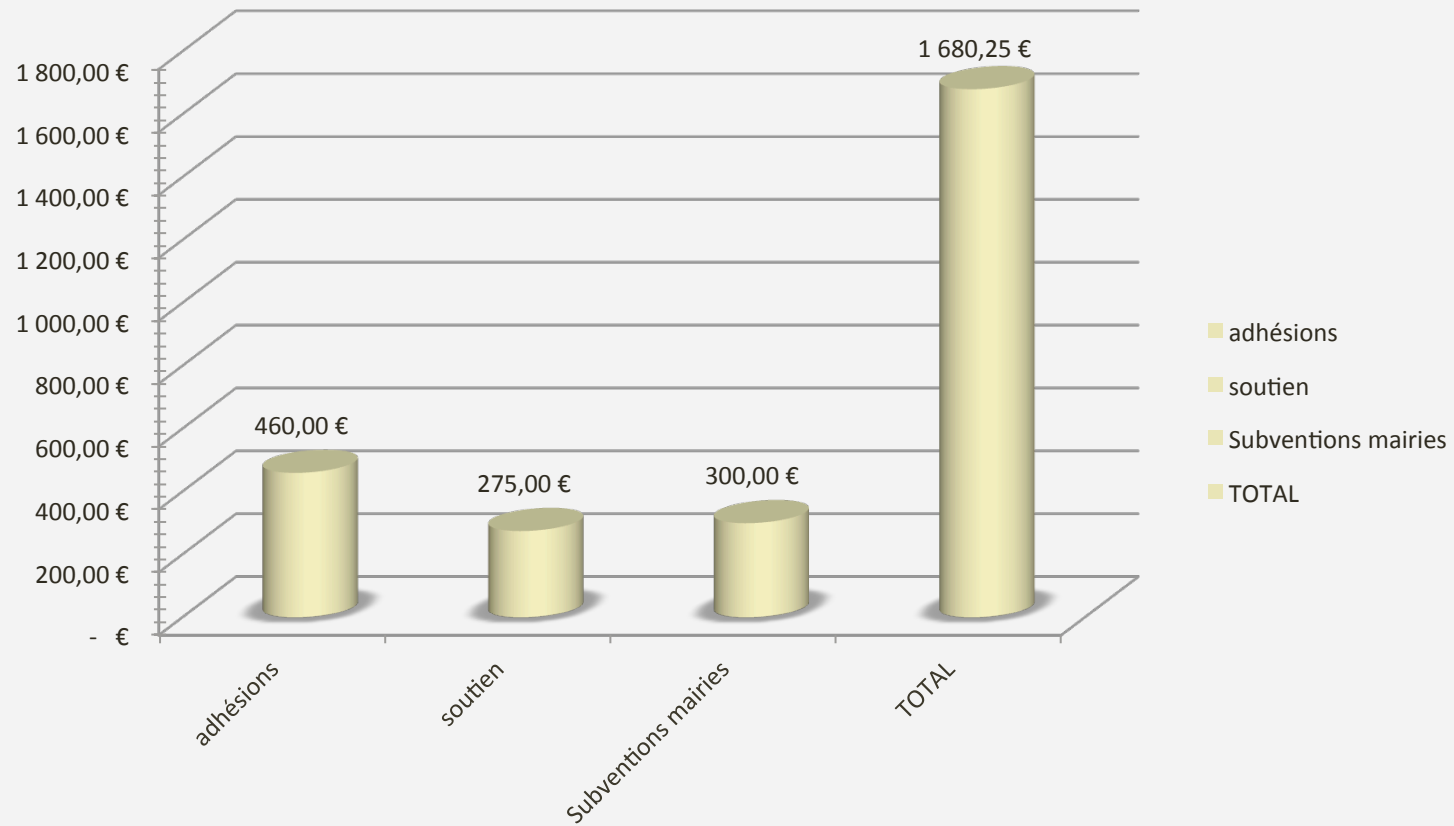

# DÉPENSES 2016

# GAINS 2016

2016

↳ Bénéfice 2016 : 1261,34€